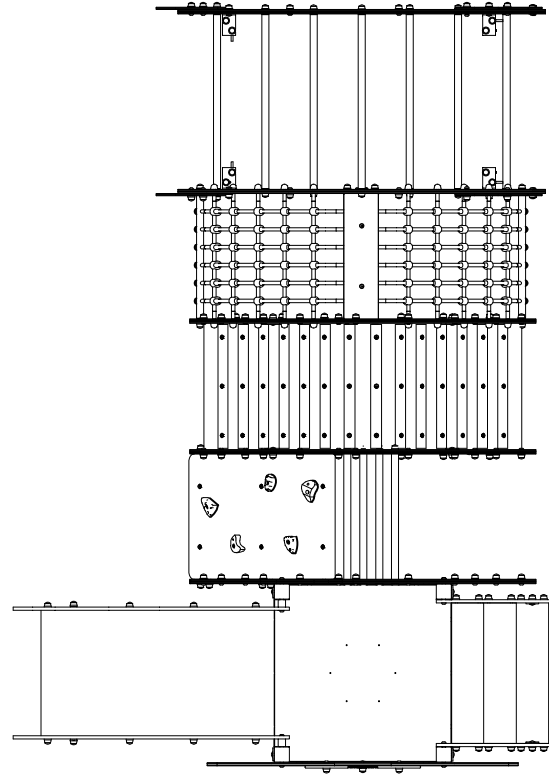

T0513 TOPI SCALATORI

T0513 CLIMBING MICE

VISTA TRIDIMENSIONALE

THREE-DIMENSIONAL VIEW

SCHEDA TECNICA (TECHNICAL DATA SHEET)		
ART. T0513	07-11-2022	SCALA (SCALE)
LE MISURE SONO ESPRESSE IN MM. (MEASUREMENTS ARE EXPRESSED IN MM.)		
 <p>TOFFOLI Giochi Playgrounds for a playful world</p>	<p>TIEGI SRL VIA BENEDETTO CROCE 7 Z.I. "CONDOTTI BARDINI" 31058 SUSEGANA (TV) 0438-460519</p>	
	<p><small>Ci riserviamo a termini di Legge la proprietà di questo disegno con divieto di renderlo comunque noto a terzi senza la nostra approvazione</small></p>	
		FOGLIO 1 DI 5

PIANTA (PLAN)

6006

6567

3567

2506

AREA DI SICUREZZA (SAFETY AREA) 36,2 MQ

SCHEMA TECNICA (TECHNICAL DATA SHEET)

ART. T0513

Ci riserviamo a termini di Legge la proprietà di questo disegno con divieto di renderlo comunque noto a terzi senza la nostra approvazione

FOGLIO 2 DI 5

ALTEZZA DI CADUTA MAX. (SEAT HEIGHT)
59 cm

ETA' (AGE GROUP)
2 - 6 ANNI

3567

VISTA FRONTALE
(FRONTAL VIEW)

2506

INGOMBRO MAX (OVERALL DIMENSIONS)

SCHEDA TECNICA (TECHNICAL DATA SHEET)

ART. T0513

07-11-2022

SCALA (SCALE) 1:20