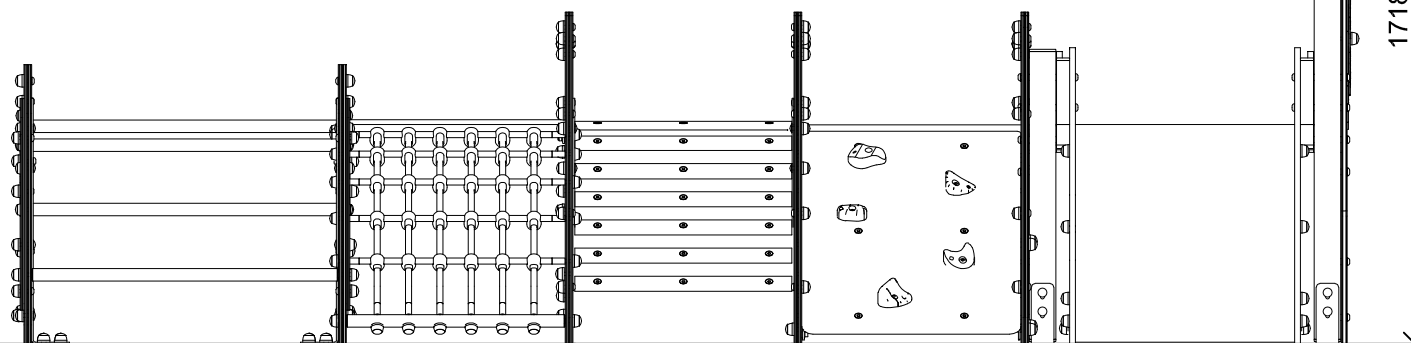

Ci riserviamo a termini di Legge la proprietà di questo disegno con divieto di renderlo comunque noto a terzi senza la nostra approvazione

FOGLIO 4 DI 5

VISTA LATERALE
(LATERAL VIEW)

ALTEZZA MASSIMA DI
CADUTA LIBERA
(MAXIMUM HEIGHT OF THE
FREE FALL) CM 59