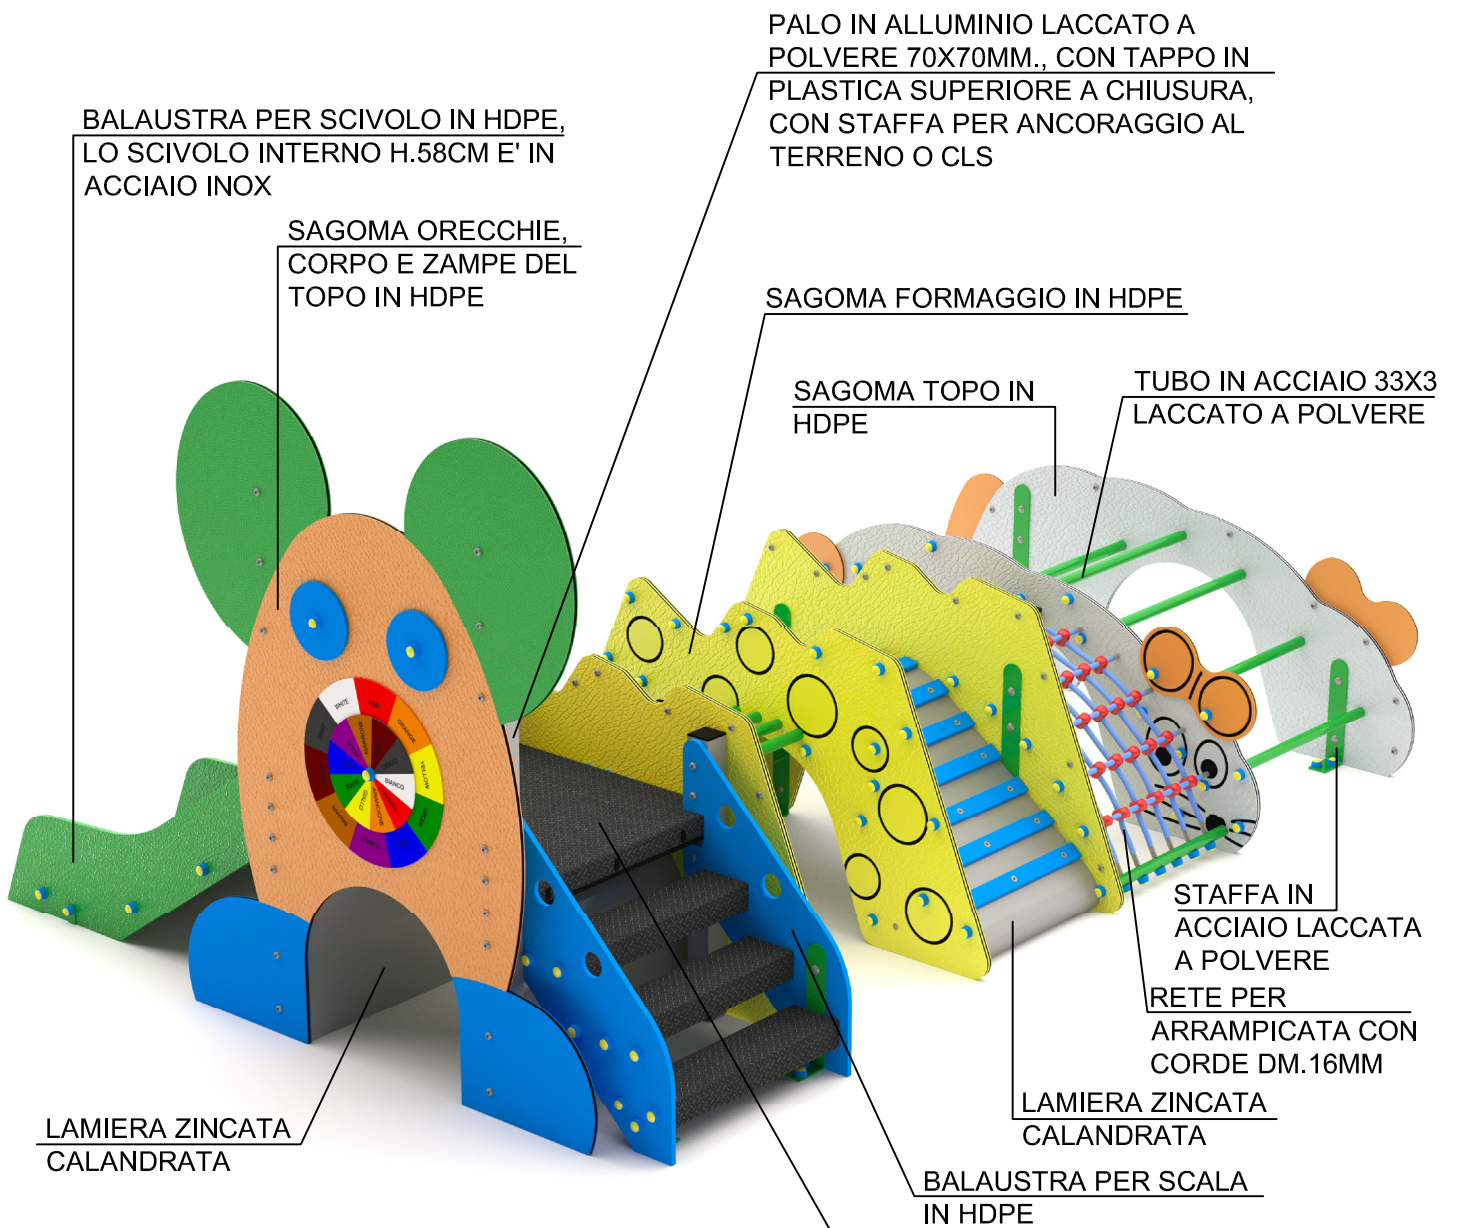

SCHEDA TECNICA (TECHNICAL DATA SHEET)

ART. T0513

07-11-2022

SCALA (SCALE)

LE MISURE SONO ESPRESSE IN MM. (MEASUREMENTS ARE EXPRESSED IN MM.)

TOFFOLI
Giochi
Playgrounds for a playful world

TIEGI SRL
VIA BENEDETTO CROCE 7
Z.I. "CONDOTTI BARDINI"
31058 SUSEGANA (TV)
0438-460519

Ci riserviamo a termini di Legge la proprietà di questo disegno con divieto di renderlo comunque noto a terzi senza la nostra approvazione

FOGLIO 4 DI 5