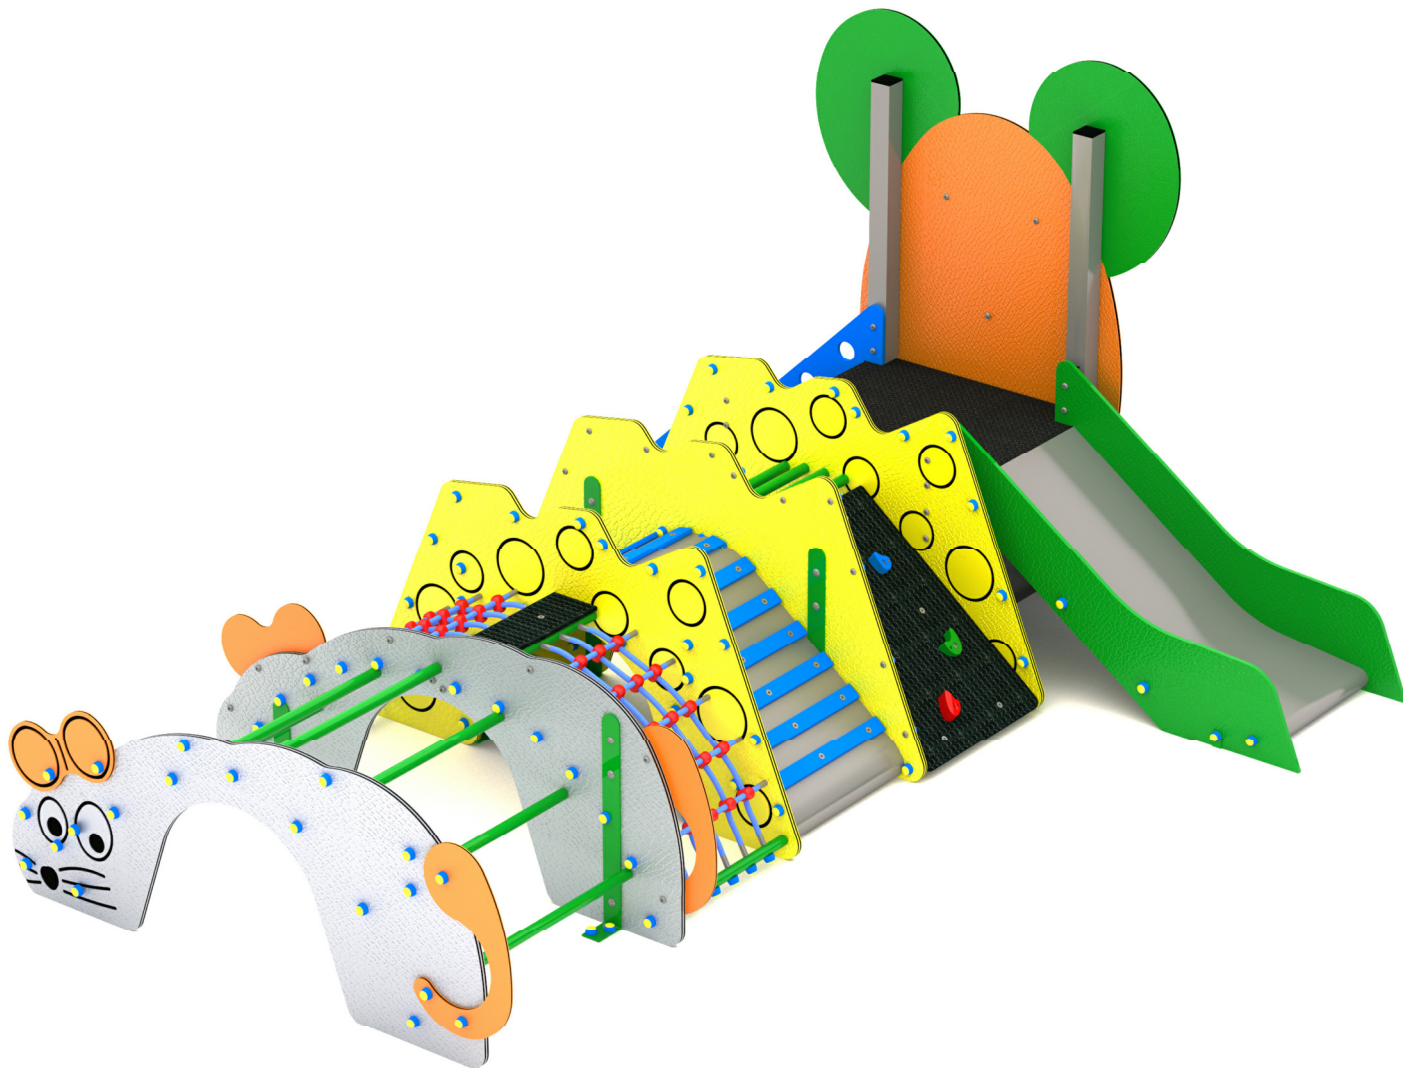

ALTEZZA DI CADUTA MAX. (SEAT HEIGHT)
59 cm

ETA' (AGE GROUP)
2 - 6 ANNI

NUMERO UTILIZZATORI
(MAX N. OF SIMULTANEOUS USERS) 3+

INGOMBRO (OVERALL DIMENSION)
251 cm X 357 cm X 172 cm H.

AREA DI SICUREZZA (SAFETY AREA)
600 cm X 657 cm

**SUPERFICIE ANTITRAUMA
CONSIGLIATA**

(SUGGESTED SAFETY SURFACING AREA) 36,2mq

SCHEMA TECNICA (TECHNICAL DATA SHEET)

ART. T0513

07-11-2022

SCALA (SCALE)

LE MISURE SONO ESPRESSE IN MM. (MEASUREMENTS ARE EXPRESSED IN MM.)

TOFFOLI
Giochi
Playgrounds for a playful world

TIEGI SRL
VIA BENEDETTO CROCE 7
Z.I. "CONDOTTI BARDINI"
31058 SUSEGANA (TV)
0438-460519

Ci riserviamo a termini di Legge la proprietà di questo disegno con divieto di renderlo comunque noto a terzi senza la nostra approvazione

FOGLIO 3 DI 5